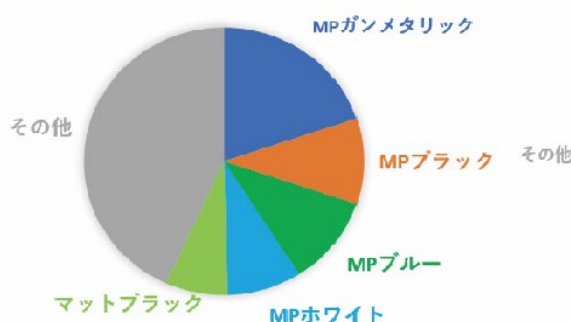

ふたの先端に

ひっかけをつけました。

サイズ：縦 176mm × 幅 80mm × 厚さ 30 mm

最新の iPhone12 MAX Pro や Galaxy note 10+ にも対応

※1 サイズは内内に表示しております。 ※2 寸法上、対応可能ですが、スマートフォンカバー等で入りにくい場合がございます。

MP ちょこっと情報～

直近3か月間で、MP 標準車と

SuaiⅡのボディーカラー

の人気ランキングです

標準車ではMP ガンメタリックが

男女とも人気で、SuaiⅡでは

レースラックがよく出ていました。

SuaiⅡ